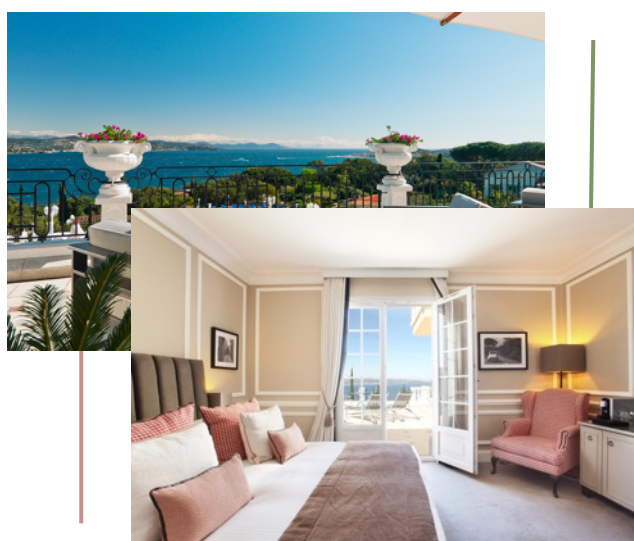

« BE WELL » LA GARANTIE D'UN SÉJOUR EN TOUTE SÉCURITÉ

Afin d'assurer le respect des mesures sanitaires et garantir le bien-être de ses hôtes et de ses équipes la Direction du groupe Althoff, conjointement avec une équipe d'experts, a travaillé sur le programme « BE WELL ».

Un programme ayant pour but d'offrir le meilleur niveau de sécurité, le tout en continuant d'assurer un service 5* pendant tout le séjour.

L'intégralité des mesures sanitaires mises en place au sein de l'établissement sont consultables [ICI](#).

SUIVRE LA VILLA BELROSE

Nouveau site : <https://www.althoffcollection.com/fr/althoff-villa-belrose/>

Instagram : @villabelrose

Facebook : @hotelvillabelrose

Adresse : Boulevard des Crêtes F-83580 GASSIN

POUR PLUS D'INFORMATIONS

Agence GroupExpression

Perrine Hauet & Flavie Cottin

perrine@groupexpression.fr | lflavie@groupexpression.fr

Tel : 06 86 72 94 35 | Tel : 06 45 91 95 67